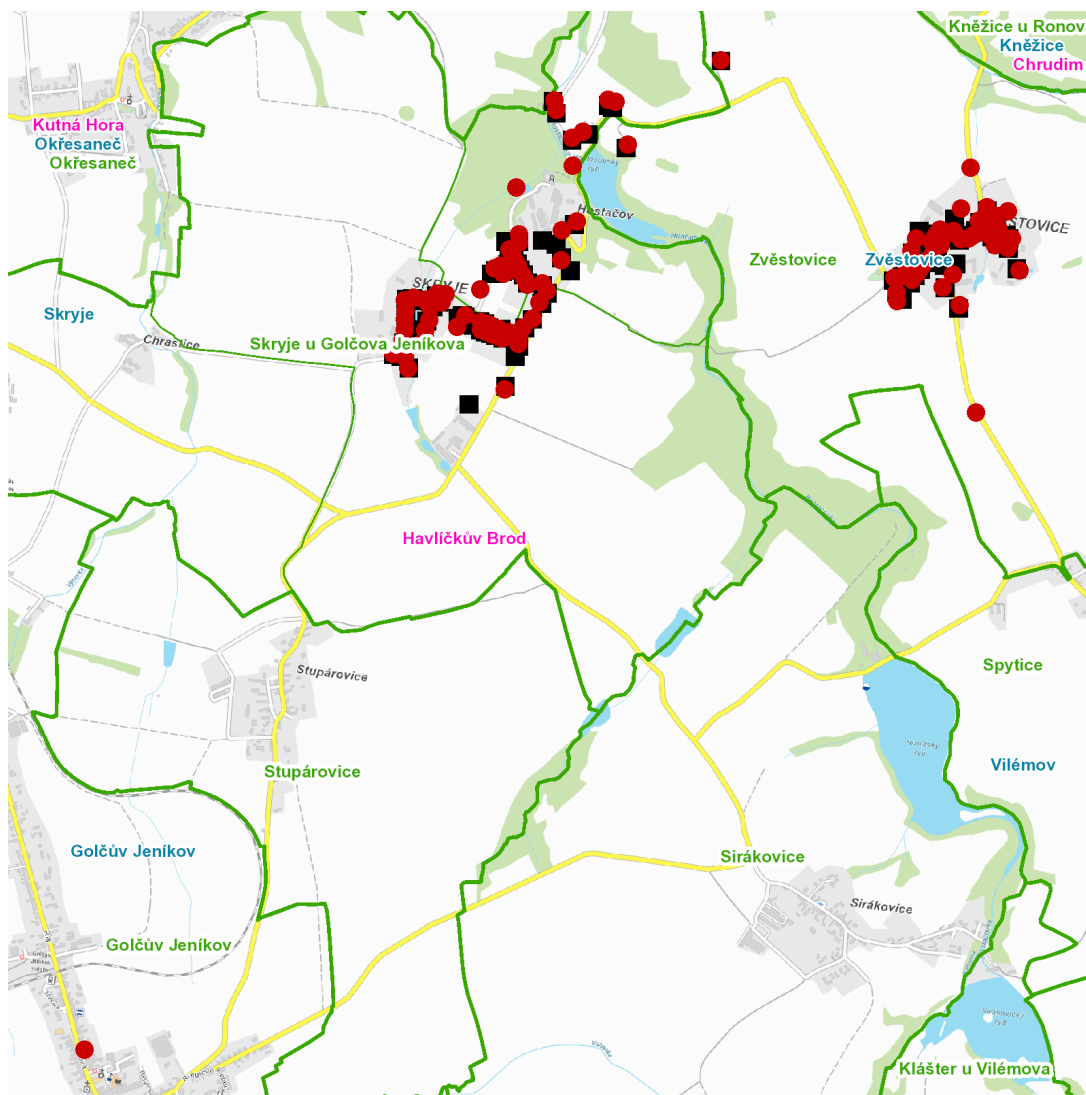

dne **13. 10. 2022** od **7:30** do **15:30** hodin

Plánovaná odstávka zahrnuje tyto lokality:**Golčův Jeníkov** (okres Havlíčkův Brod)

Mírová: č. p. 59

Skryje (okres Havlíčkův Brod)

část obce **Hostačov**

Zvěstovice (okres Havlíčkův Brod)

č. p. 1, 2, 3, 5-12, 14-19, 21-30, 34-42, 46, 47, 48, 50, 51, 54, 56, 57

kat. území **Zvěstovice** (kód **793892**): parcelní č. 16/4, 719/1, 740/1

UPOZORNĚNÍ

Dotčené zařízení distribuční soustavy je nutné i v době odstávky považovat za zařízení pod napětím, a proto vás žádáme o dodržení všech zásad bezpečnosti a provedení opatření potřebných k zamezení případných škod na zdraví a majetku. | Provozovatelé výroben elektřiny jsou povinni zajistit přerušení dodávky elektřiny z výroby do vypnutého úseku distribuční soustavy.

dne 13. 10. 2022 od 7:30 do 15:30 hodin**Orientační mapový podklad odstávkou dotčených lokalit****VYSVĚTLIVKY**

- – adresy dotčené odstávkou elektřiny
- – místa připojení k elektrické síti dotčená odstávkou

INFORMACE ZASLÁNA

IDDS: c32begb (Město Golčův Jeníkov)
IDDS: 4tvax7a (Obec Skryje)
IDDS: fj5anxz (Obec Zvěstovice)